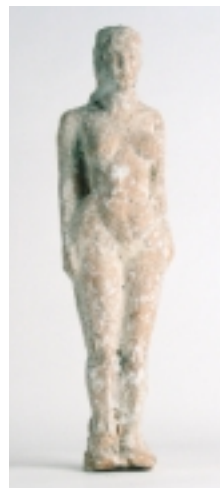

Jeder, der Beiträge, Kritik, Fotos, Werke beizutragen hat, ist dazu herzlich und dringend aufgerufen. Wer hat Bilder, Skulpturen, Skizzen von Wolfgang und möchte davon die Daten liefern? Wer kennt zu den Bildern und Arbeiten die Geschichten? Wer kann die Biografie um ein Detail ergänzen?

In Bewegung bleiben, sich ständig weiterentwickeln, lieber unvollständig begonnen, als perfekt gezögert....das könnte im Sinne von Wolfgang Hechenbichler sein. Viele seiner Arbeiten sind nicht "fertig", schnell hinskizziert, das Wesentliche festgehalten, den Blick schon wieder auf das gerichtet, was als nächstes zu schaffen war. Er hatte wenig Zeit hier auf dieser Welt. Können wir ihn erfassen?

Selbstbildnis  
Gips, leicht getönt, 21 cm

Frau mit rotem Mantel 1983  
Dispersion und Lack auf Folie, 242 x 198 cm

weiblicher Akt  
Ton gebrannt, 33 cm

weiblicher Akt  
Wachs, 14 cm